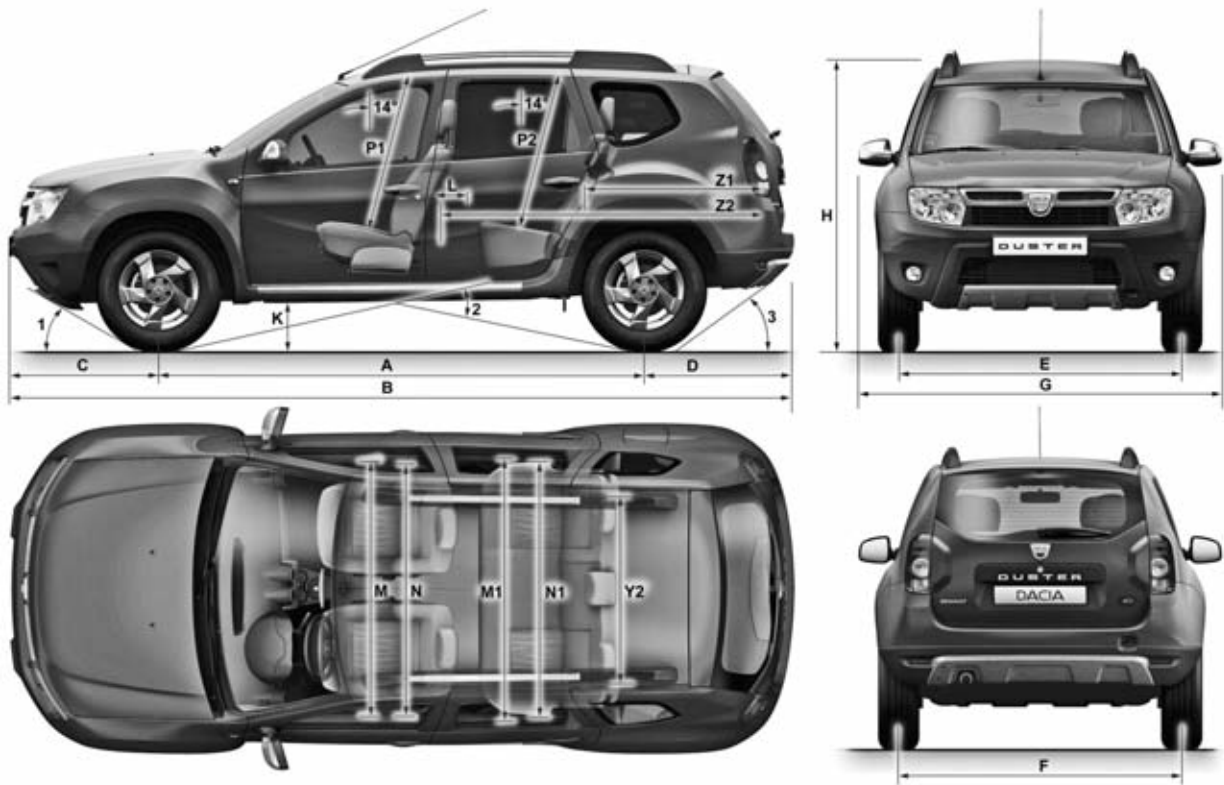

DUSTER

KOFFERRAUMVOLUMEN (dm³ Norm ISO 3832)		4x2	4x4
Unter Kofferraum: mit Reifenreparaturset / Ersatzrad		475 / 475	443 / 408
Mit umgeklappter Rücksitzbank: mit Reifenreparaturset / Ersatzrad		1636 / 1636	1604 / 1570
ABMESSUNGEN (mm)			
A	Radstand	2673	2673
B	Gesamtlänge	4315	4315
C	Überhang vorne	822	822
D	Überhang hinten	820	820
E	Mittlere Spurbreite vorne	1560	1560
F	Mittlere Spurbreite hinten	1567	1567
G	Gesamtbreite ohne/mit Außenspiegeln	1822 / 2000	1822 / 2000
H	Gesamthöhe unbeladen/mit Dachreling	1625 / 1695	1625 / 1695
K	Bodenfreiheit unbeladen 4x2 / 4x4	205 / 210	205 / 210
L	Kniefreiheit hinten	183	183
M	Ellenbogenfreiheit vorne	1411	1411
M1	Ellenbogenfreiheit hinten	1438	1438
N	Innenraumbreite vorne	1387	1387
N1	Innenraumbreite hinten	1400	1400
P1	Innenhöhe vorne	907	907
P2	Innenhöhe hinten	895	895
Y2	Innenbreite zwischen den Radkästen	1002	1002
Z1	Laderaumlänge (bis Rücksitzbank)	992	992
Z2	Laderaumlänge (bei umgeklappter Rücksitzbank)	1760	1760
1	Vorderer Böschungswinkel (in °)	30	30
2	Rampenwinkel (in °)	23	23
3	Hinterer Böschungswinkel (in °)	36	36

Das DACIA Umweltsiegel für Ökologie und Ökonomie.

Mit der Lancierung des DACIA eco² Siegels setzt sich DACIA aktiv für den Umweltschutz ein und fördert die Produktion von ökologischen und ökonomischen Fahrzeugen. Um das Umweltsiegelsiegel DACIA eco² zu erhalten, muss ein Fahrzeug drei Kriterien gleichzeitig erfüllen:

CO₂-Ausstoß bis 140 g/km

Produktion in einem nach ISO 14001 Norm zertifizierten Werk

Mehr als 5 % des im Fahrzeug verbauten Kunststoffes ist recycelt

DACIA GARANTIE 3 JAHRE / 100'000 KM

1. **Garantie**
2. 6 Jahre Durchrostungsgarantie
   - 2 Jahre Lackgarantie
   - 3 Jahre oder 100'000 km Neuwagen-Garantie

DACIA Assistance 044 777 03 75

RENAULT Credit 044 871 27 07

Die DACIA Garantieverlängerung

Sie verlängert die Hersteller-Garantie Ihres Fahrzeugs um zwei weitere Jahre. In den Vertragsleistungen inbegriffen sind während 5 Jahren nach der ersten Inverkehrsetzung und bis maximal 100'000 km die Deckung der Reparaturkosten (Teile und Arbeit) von mechanischen, elektrischen und elektronischen Teilen sowie die Mobilitätsgarantie DACIA Assistance.

Renault Suisse SA behält sich das Recht vor, die Preise sowie die Ausstattungen jederzeit und ohne Voranzeige zu ändern.