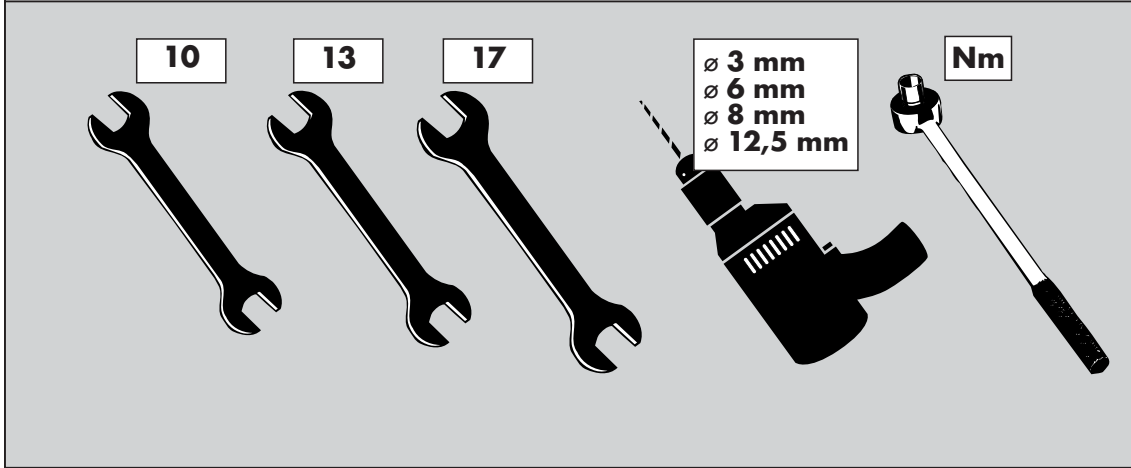

Dacia Logan

Type Nr.: DAC/1/A
Best.-Nr.: DAC 1001EC

30 Min.

All rights reserved to modify the text

Type Nr.: DAC/1/A

Required tools / Benötigte Werkzeuge / Benodigde werktuigen / Outillage requis Herramientas necesarias / Utensile necessarie / Verktuy somsomkrävs / Необходимые инструменты